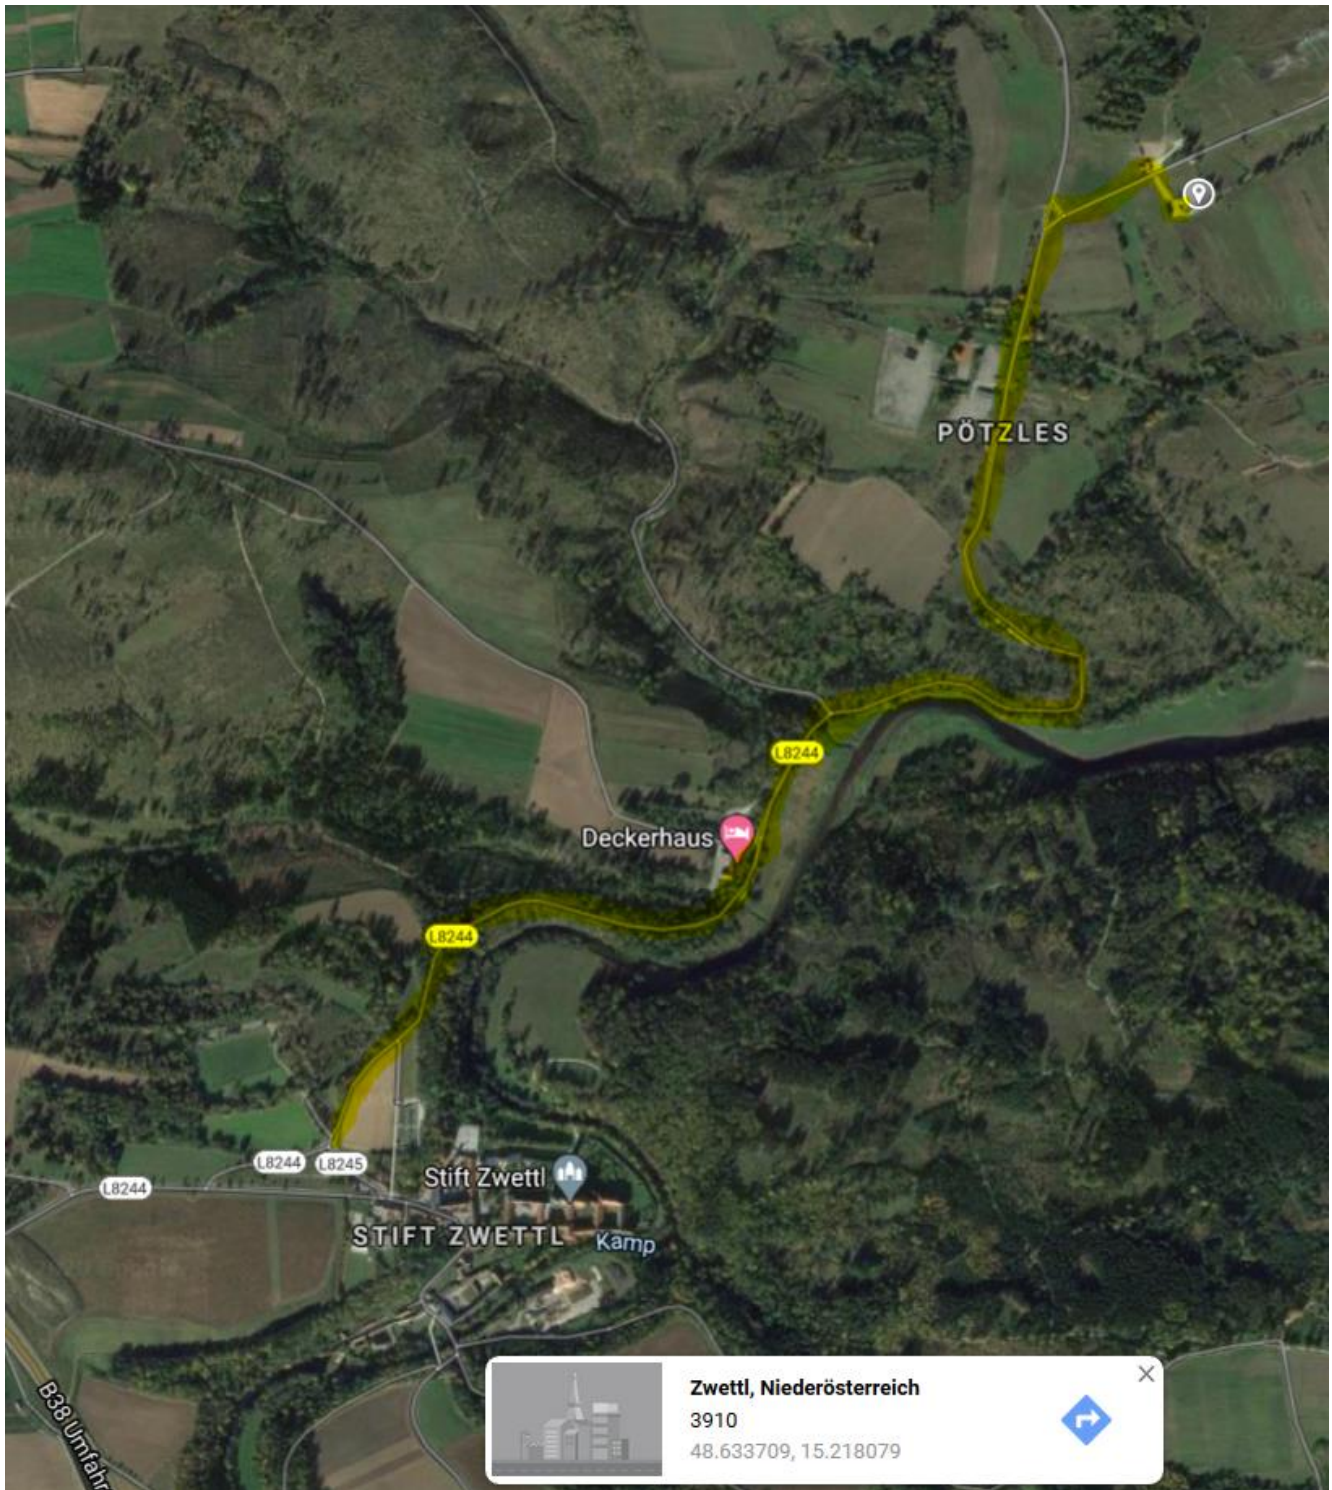

HEERESSPORTVEREIN ZWÖLFAXING

Sektion Schießen Burstyn Kaserne 2322 Zwölfaxing

ZVR: 360243521

www.hsv-zs.at

office@hsv-zs.at

Koordinaten: 48°38'00.7"N 15°13'04.9"E

**Das Verlassen des markierten Wegs ist
STRENGSTENS VERBOTEN!!!**

Mit freundlicher Unterstützung von